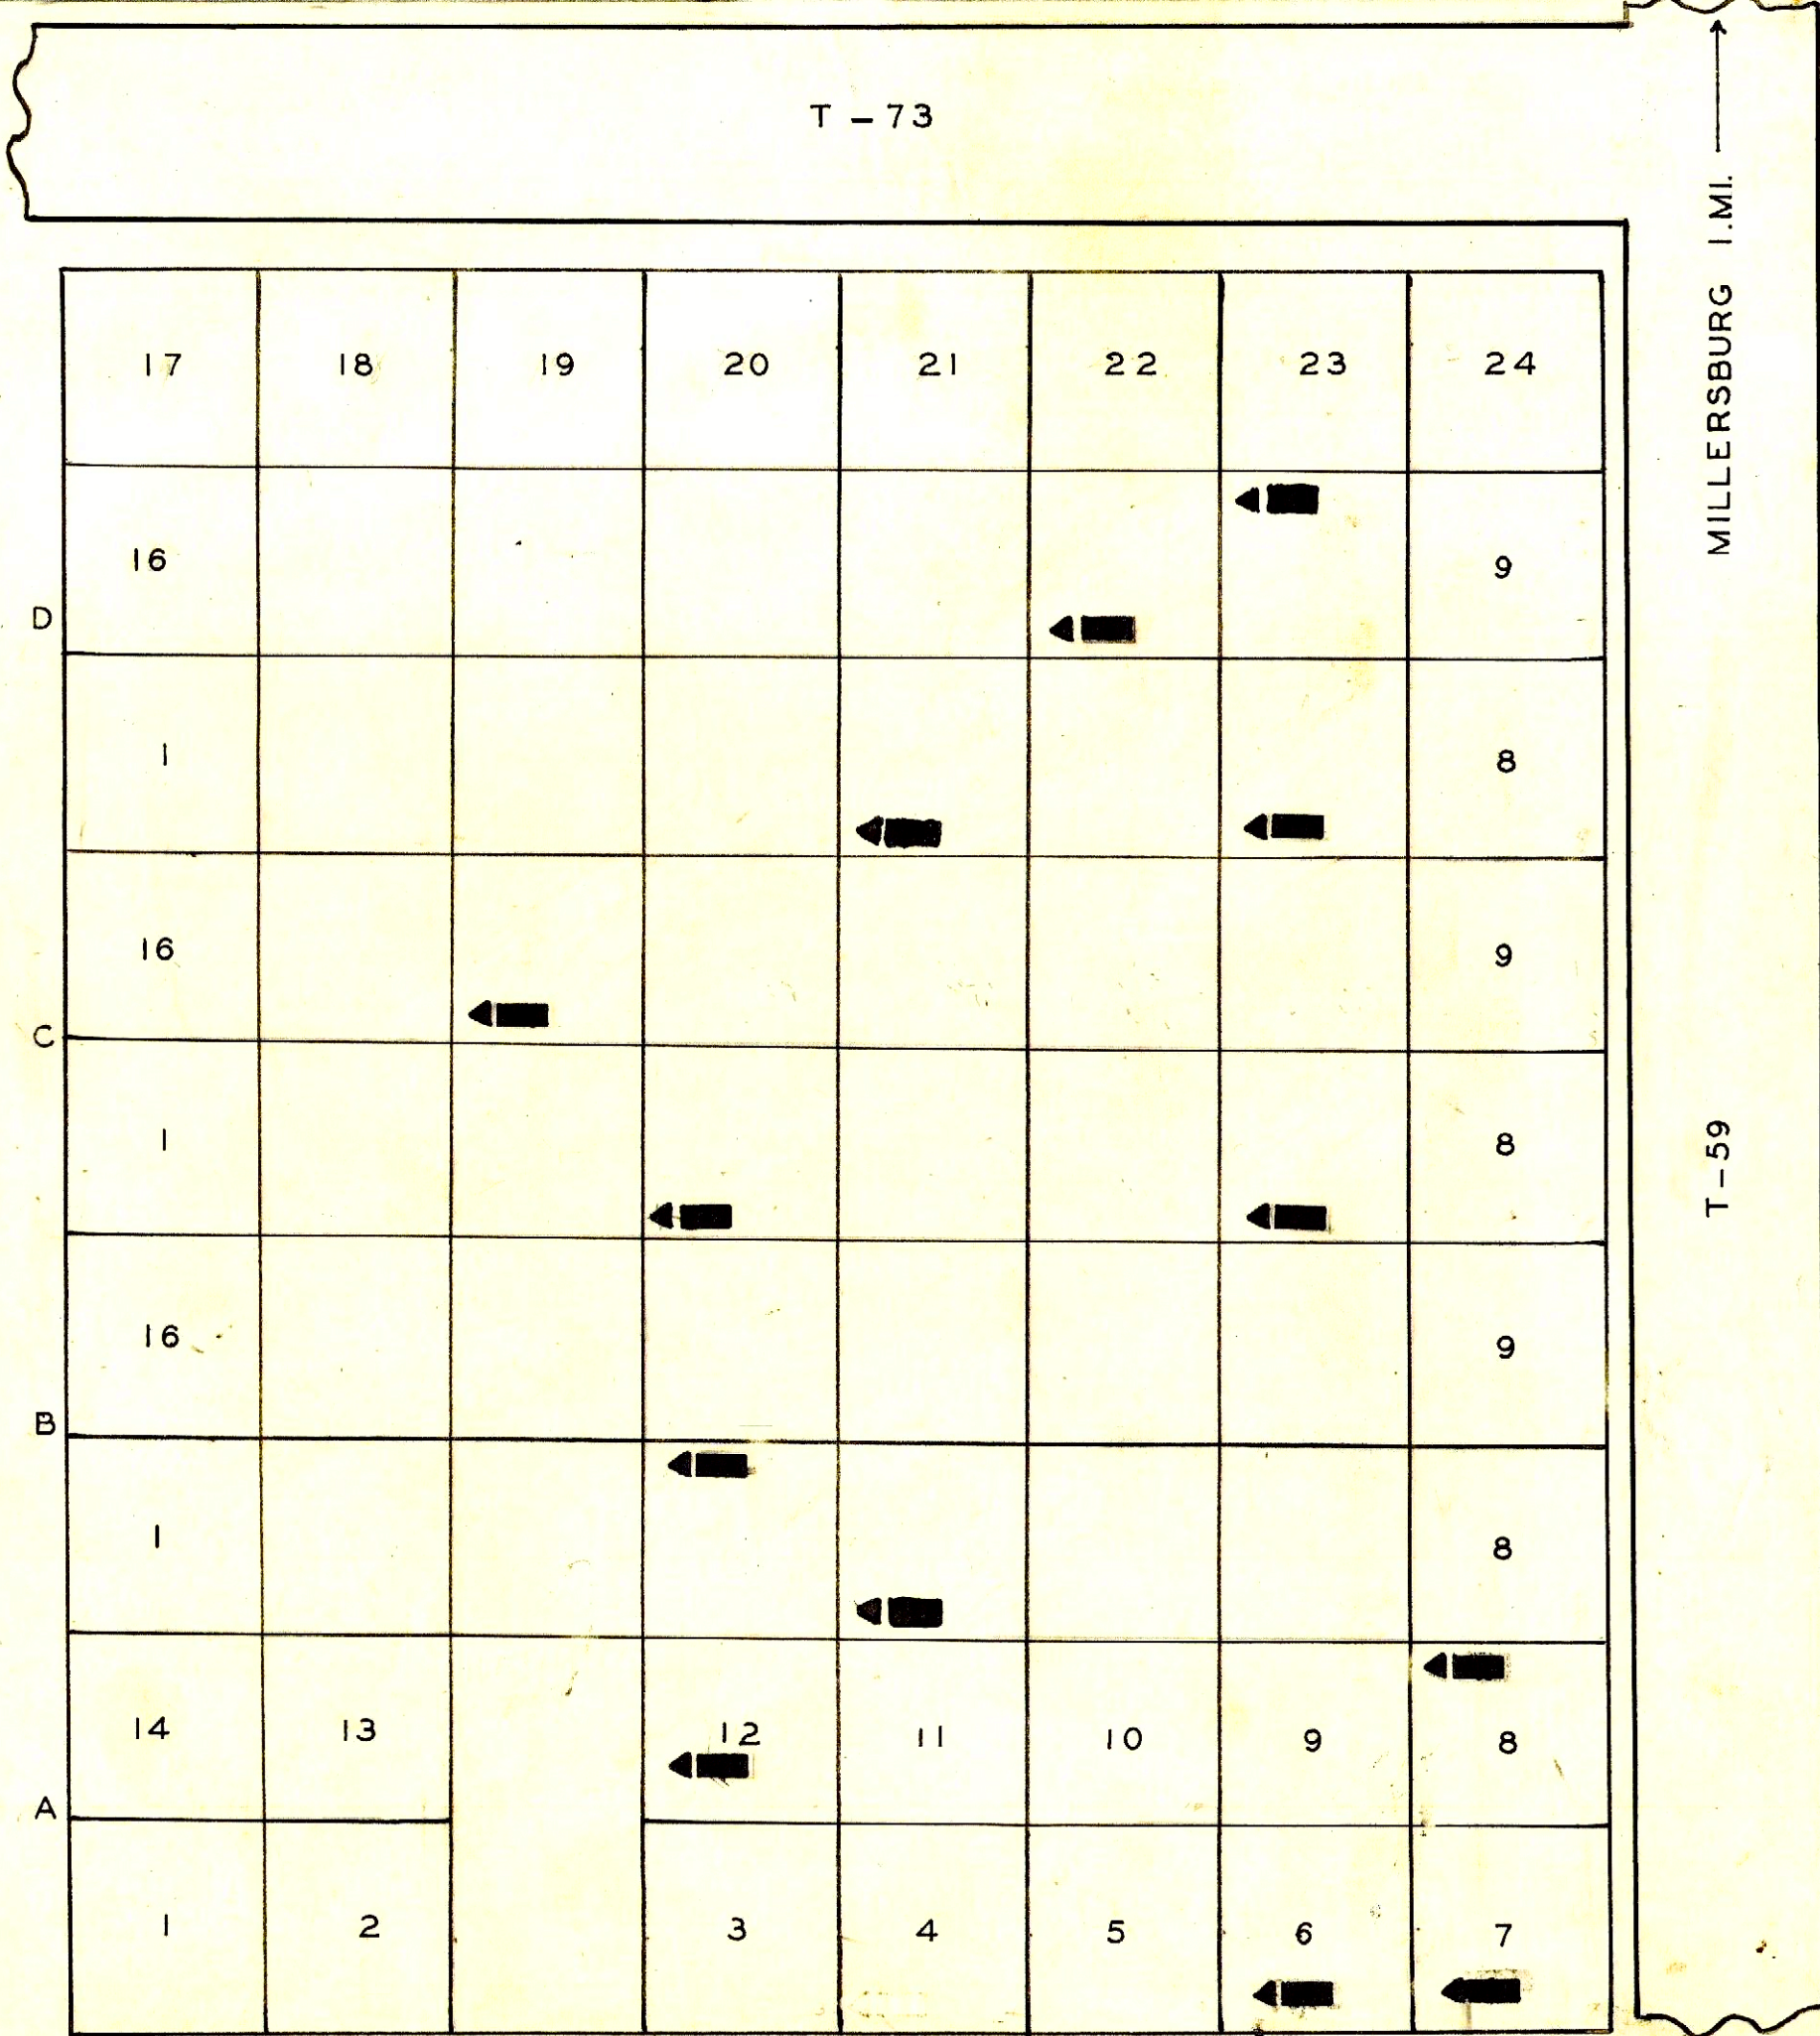

.027 ACRE

BLOCK	LOT	GRAVE	WAR	NAME
C	7	1	①	BUCKLEW SAMUEL
B	5	1	⑩	ELLIOTT A. P.
B	4	4	⑩	ELLIOTT GEORGE
D	9	1	⑩	FLEMING JOHN L.
B	10	1	⑩	FRIZELL SAMUEL
A	6	1	⑩	HOAGLAND PHINEY M.
D	6	1	⑩	HULL JAMES
A	9	1	⑩	LINN ISAIAH B.
D	9	1	⑩	MCKEE WILLIAM
C	14	1	⑩	SOWASH JOHN
A	8	1	⑩	WADE BENJAMIN F.
D	10	1	⑩	WEATHERWAX MARION
C	4	1	⑩	LOVE JOHN F.